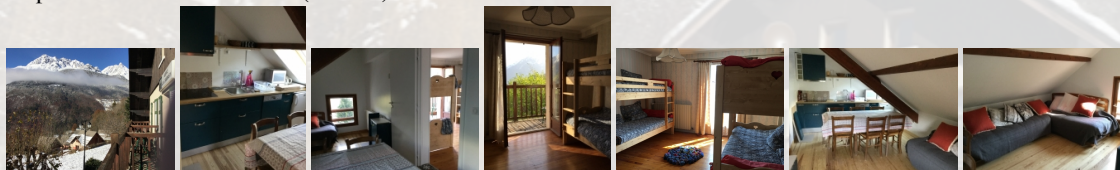

Location saisonnière à côté de Vaujany

Logt 106 "panoramique" : Le Flumet (~30 m²)

Duplex 110 "spacieux" : Le Rissiou (~60 m²)

Logt 202 "chouette" : Le Belledonne (~30 m²)

Logt 204 "spécial sportifs" : Grandes Rousses (~30 m²)

Studio 104 "coquet" : Romanche (~23 m²)

Chambre 203 "douce" : Taillefer (~12 m²)