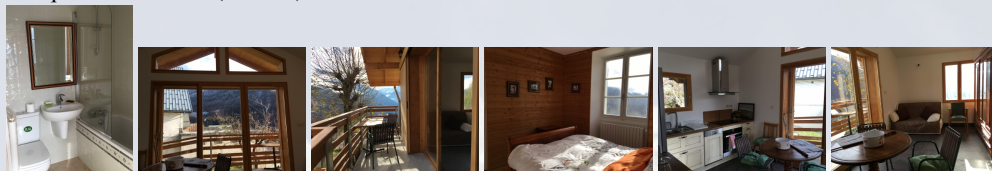

Location saisonnière à côté de Vaujany

Logt 106 "panoramique" : Le Flumet (~30 m²)

Duplex 110 "spacieux" : Le Rissiou (~60 m²)

Logt 202 "chouette" : Le Belledonne (~30 m²)

Logt 204 "spécial sportifs" : Grandes Rousses (~30 m²)

Studio 104 "coquet" : Romanche (~23 m²)

Chambre 203 "douce" : Taillefer (~12 m²)