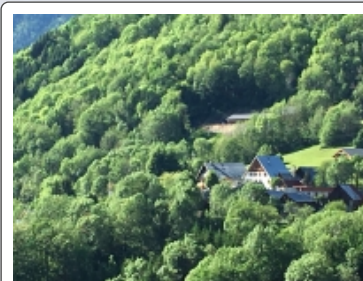

# Un événement à fêter ?

Choisissez un petit paradis à Vaujany

- un cadre exceptionnel à 1000m d'altitude entre station de ski et lac
- un espace de réception pour allier détente et convivialité
- des appartements tout confort pour dormir et profiter sereinement

Contactez-nous...

Bar chaleureux

Salle voutée en pierres

Paysage photogénique

Vue sur le lac

Bâtiment typique de l'Oisans

Appartements douilletts

Écrin de verdure