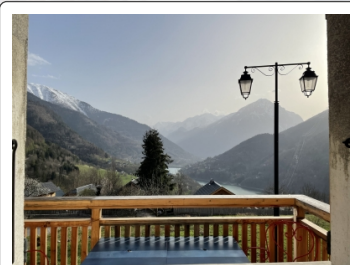

Vivement l'ouverture !

Bientôt la renaissance ! Soyez les bienvenus

- pour donner une nouvelle vie à ce lieu formidable
- pour partager le plaisir d'un bon moment
- pour profiter d'une vue extra-ordinaire

Une spacieuse terrasse panoramique

Un accueil authentique !

Les enfants sont attendus !!

Une vue très convoitée

jusqu'à 60 personnes

~170 m²: surface de l'ERP

~80 m²: de terrasse

tous les jours