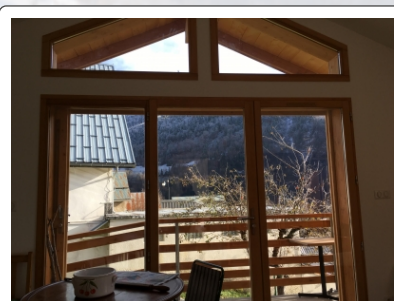

# Un séjour à Vaujany ?

Nous vous proposons de louer

- trois chaleureux 2 pièces (~30m<sup>2</sup>) avec vue sur le lac
- un spacieux duplex (~60m<sup>2</sup>) à accès privatif
- un charmant studio (~24 m<sup>2</sup>) tout confort
- une chambre (~12 m<sup>2</sup>) cumulable avec un autre logement

Contactez-nous...

*Départ de balades*

*Balcons avec vue sur Belledonne*

*Bâtiment typique de l'Oisans*

*Un panorama de montagne avec vue sur le lac du Verney*

*Baie vitrée du salon*

*Joyeux coins cuisine/salon*