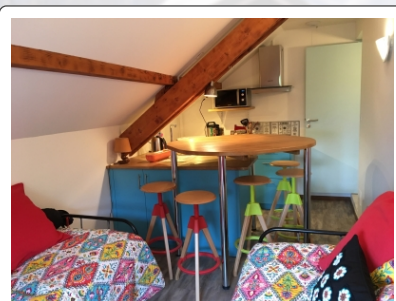

# Un séjour à Vaujany ?

Nous vous proposons de louer

- trois chaleureux 2 pièces (~30m<sup>2</sup>) avec vue sur le lac
- un spacieux duplex (~60m<sup>2</sup>) à accès privatif
- un charmant studio (~24 m<sup>2</sup>) tout confort
- une chambre (~12 m<sup>2</sup>) cumulable avec un autre logement

Contactez-nous...

*Départ de balades*

*Balcons avec vue sur Belledonne*

*Bâtiment typique de l'Oisans*

*Un panorama de montagne avec vue sur le lac du Verney*

*Baie vitrée du salon*

*Joyeux coins cuisine/salon*