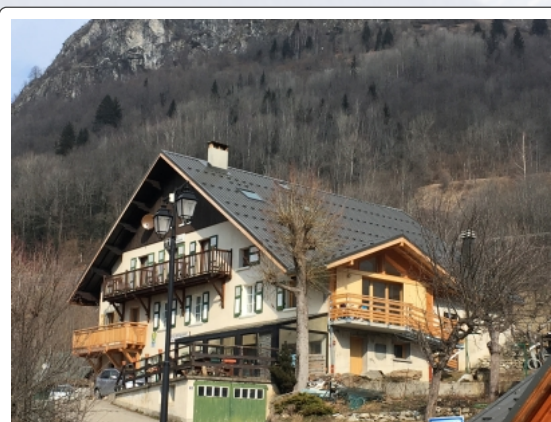

# Un séjour à Vaujany ?

Nous vous proposons de louer

- trois chaleureux 2 pièces (~30m<sup>2</sup>) avec vue sur le lac
- un spacieux duplex (~60m<sup>2</sup>) à accès privatif
- un charmant studio (~24 m<sup>2</sup>) tout confort
- une chambre (~12 m<sup>2</sup>) cumulable avec un autre logement

Contactez-nous...

*Départ de balades*

*Balcons avec vue sur Belledonne*

*Bâtiment typique de l'Oisans*

*Un panorama de montagne avec vue sur le lac du Verney*

*Baie vitrée du salon*

*Joyeux coins cuisine/salon*